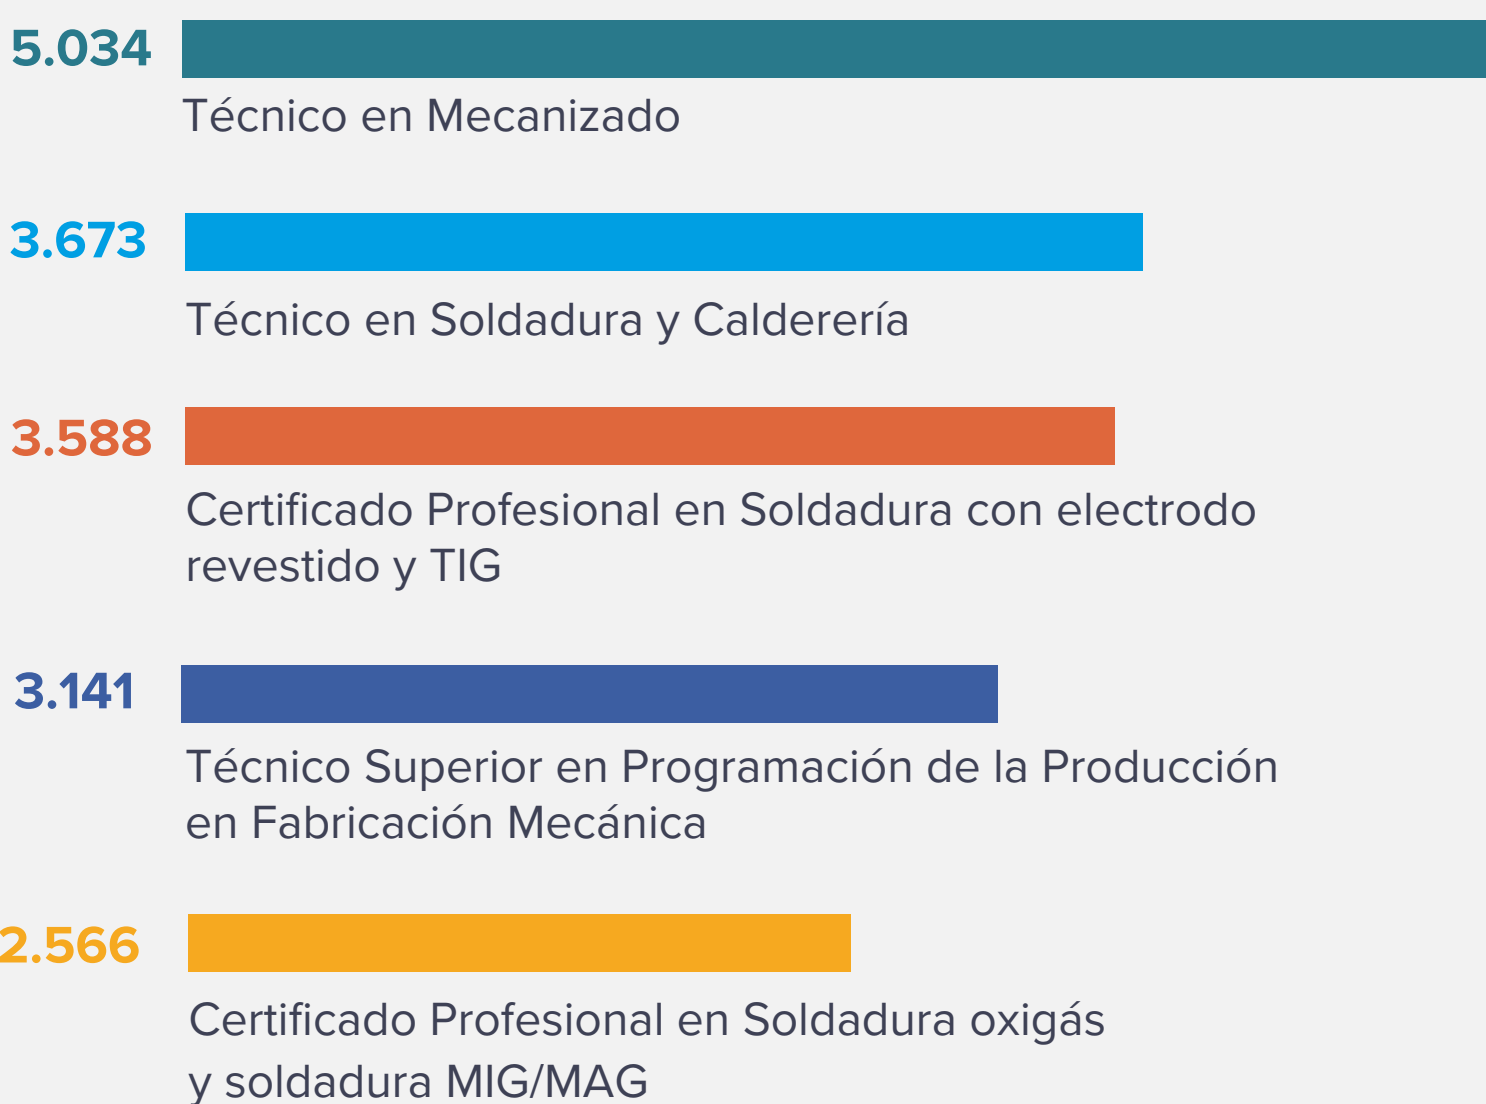

DEMANDA DE TITULADOS EN EL MERCADO LABORAL

Las 5 titulaciones con más personas contratadas

Fuente: Servicio Público de Empleo Estatal (SEPE), datos de 2023